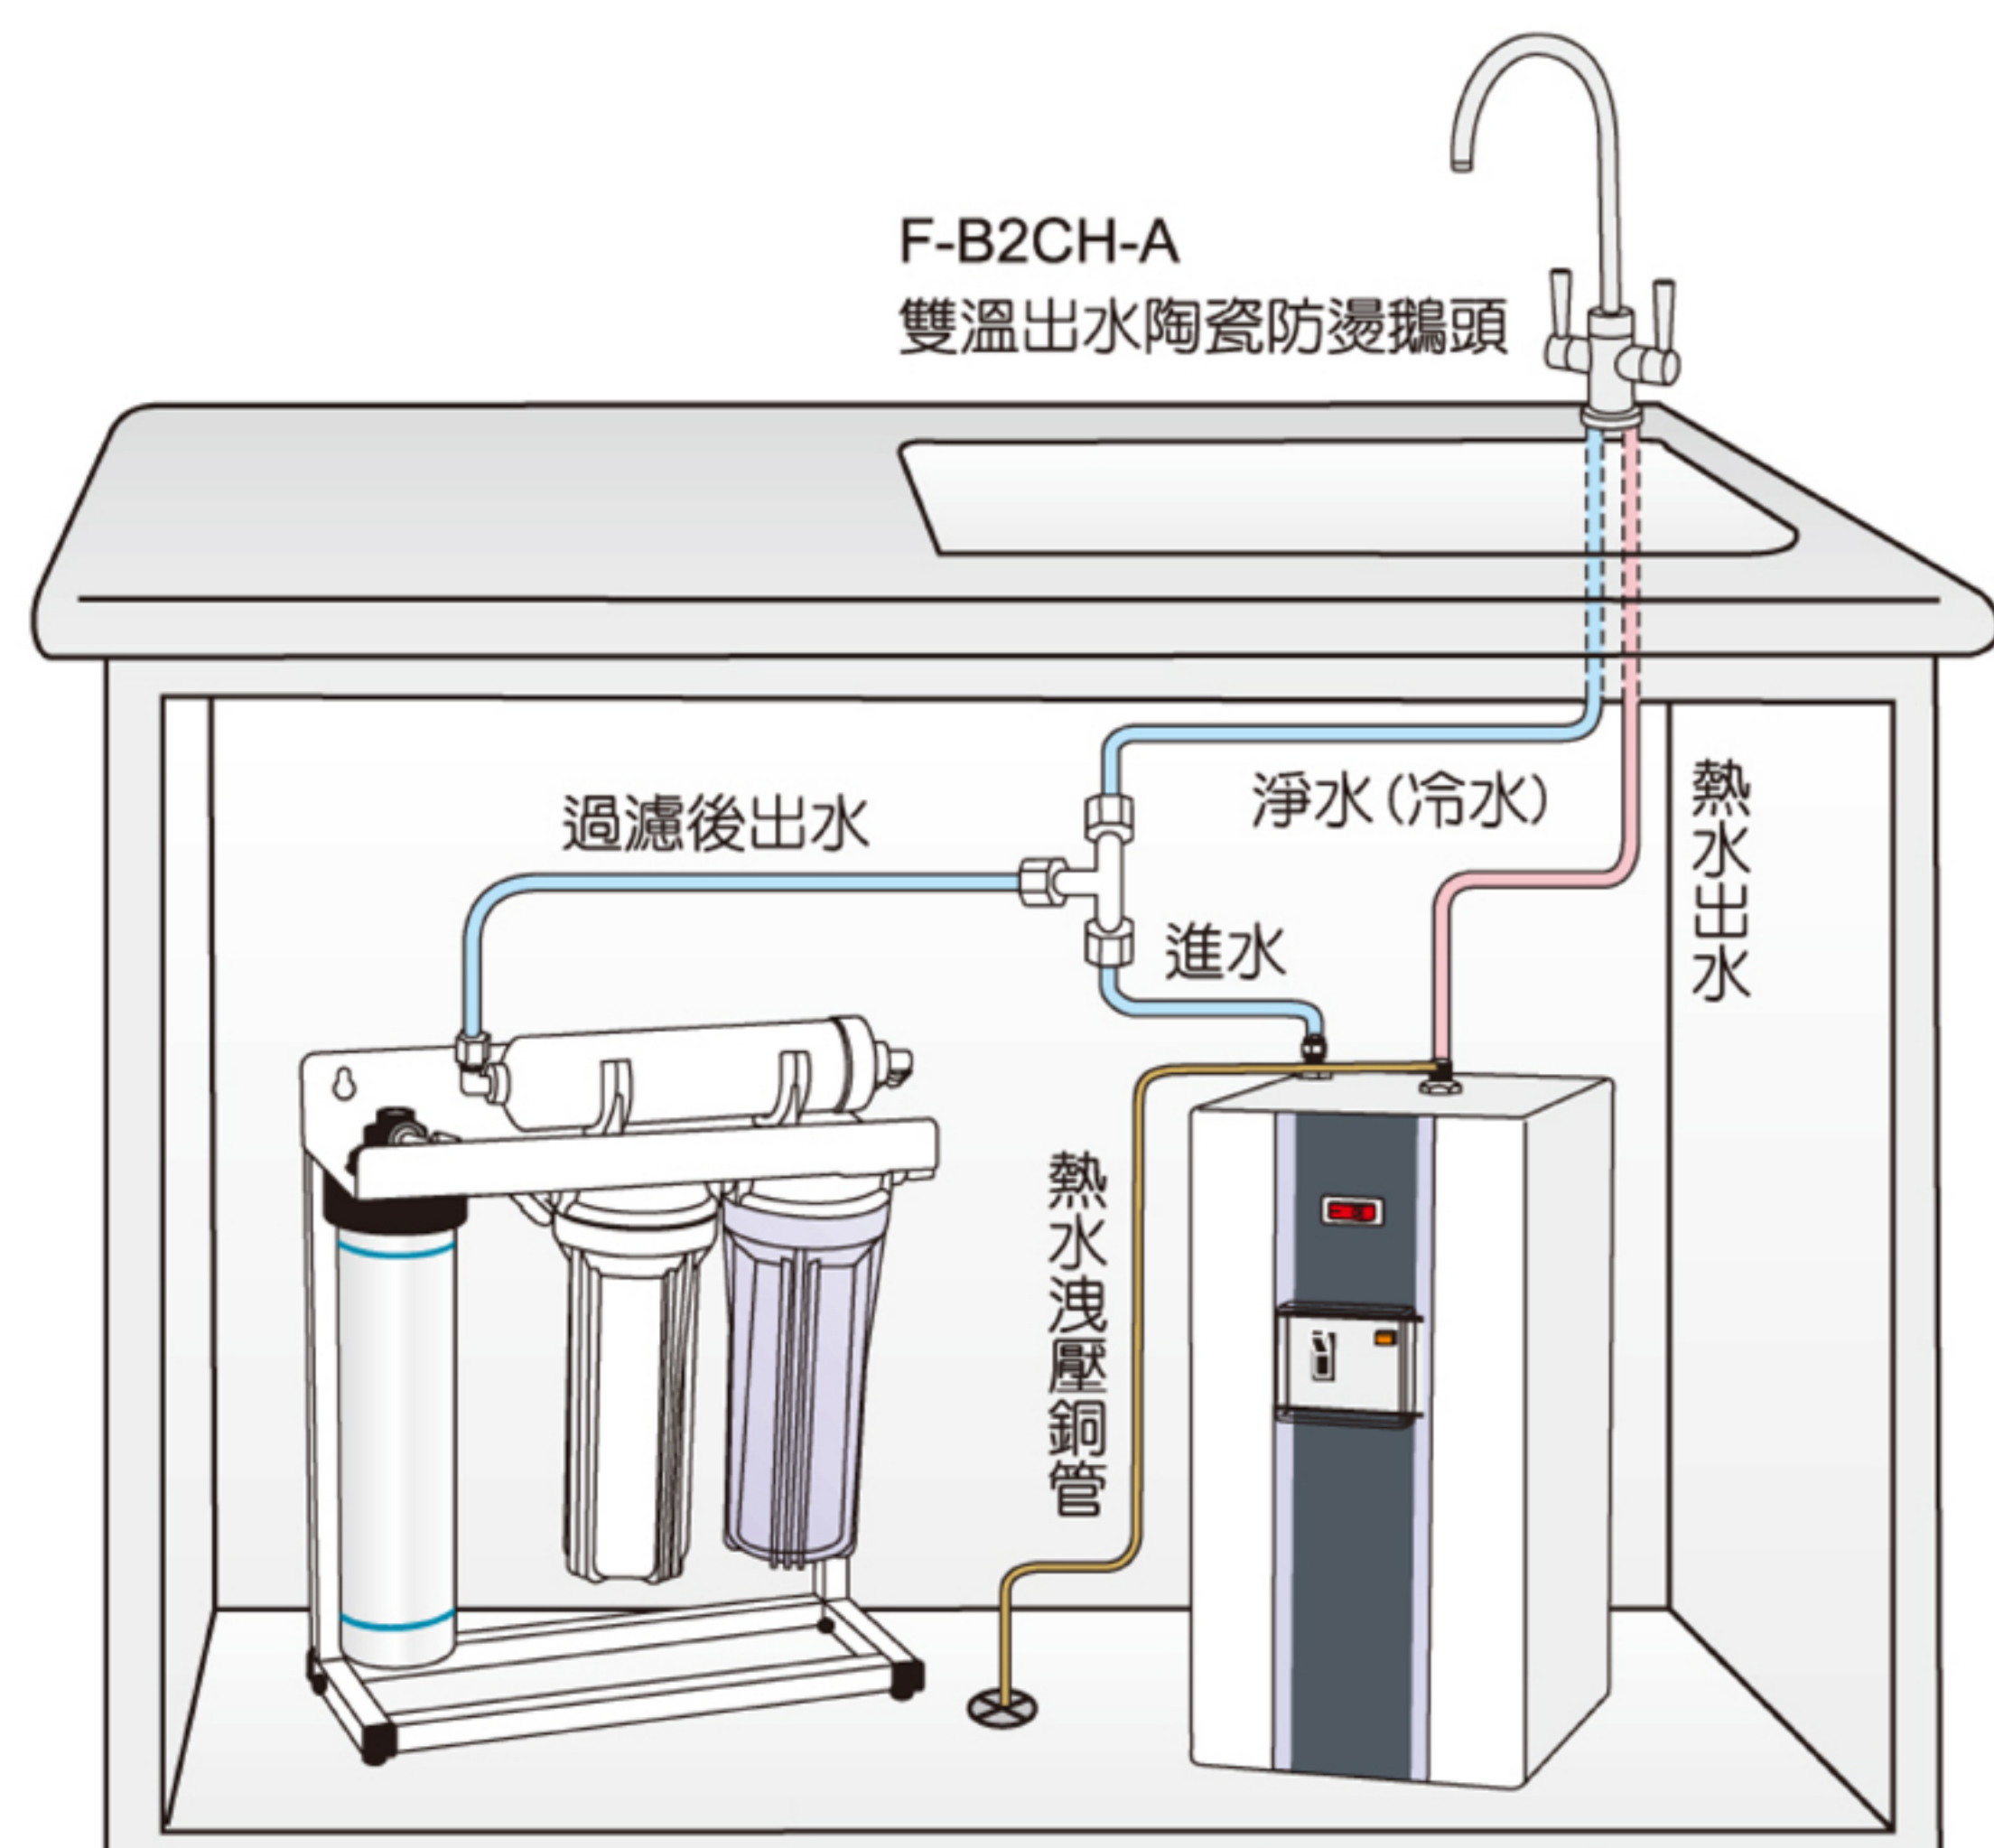

搭配前置淨水器安裝示意圖

- 圖中淨水器及冷熱出水鵝頭為選配產品，另有單熱出水鵝頭可供搭配。

HM-538 不鏽鋼櫥下型加熱器 (無壓力式)